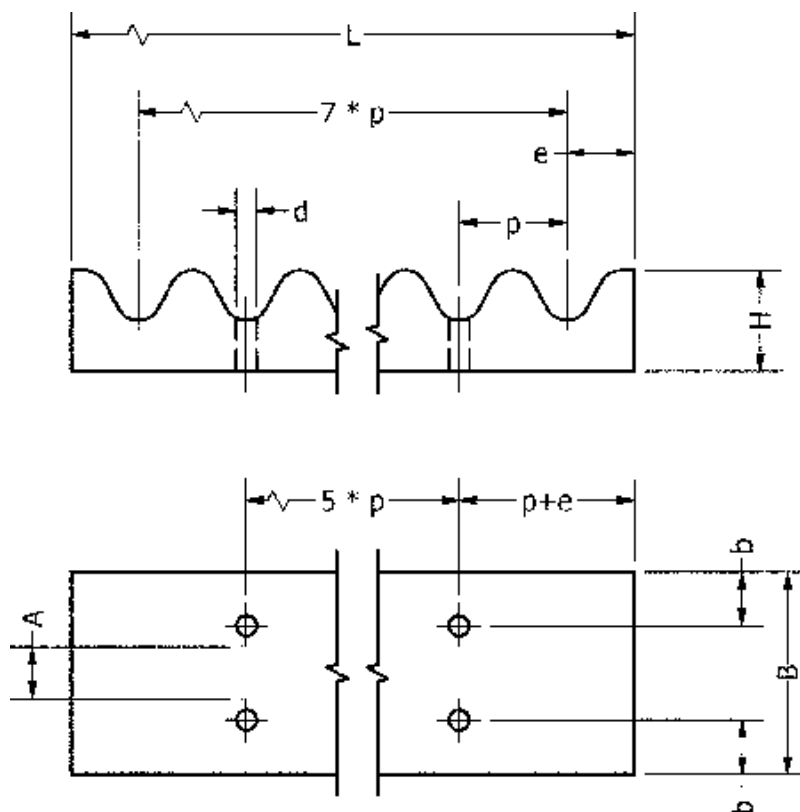

Varenummer: 6041651330085
Beskrivelse: Tandremslamps HTD 14M 85

Mål

= -	b = 10
= -	B = 116
= -	d = 11
= -	e = 9
= -	H = 22
= -	L = 116
= -	
A = 85	